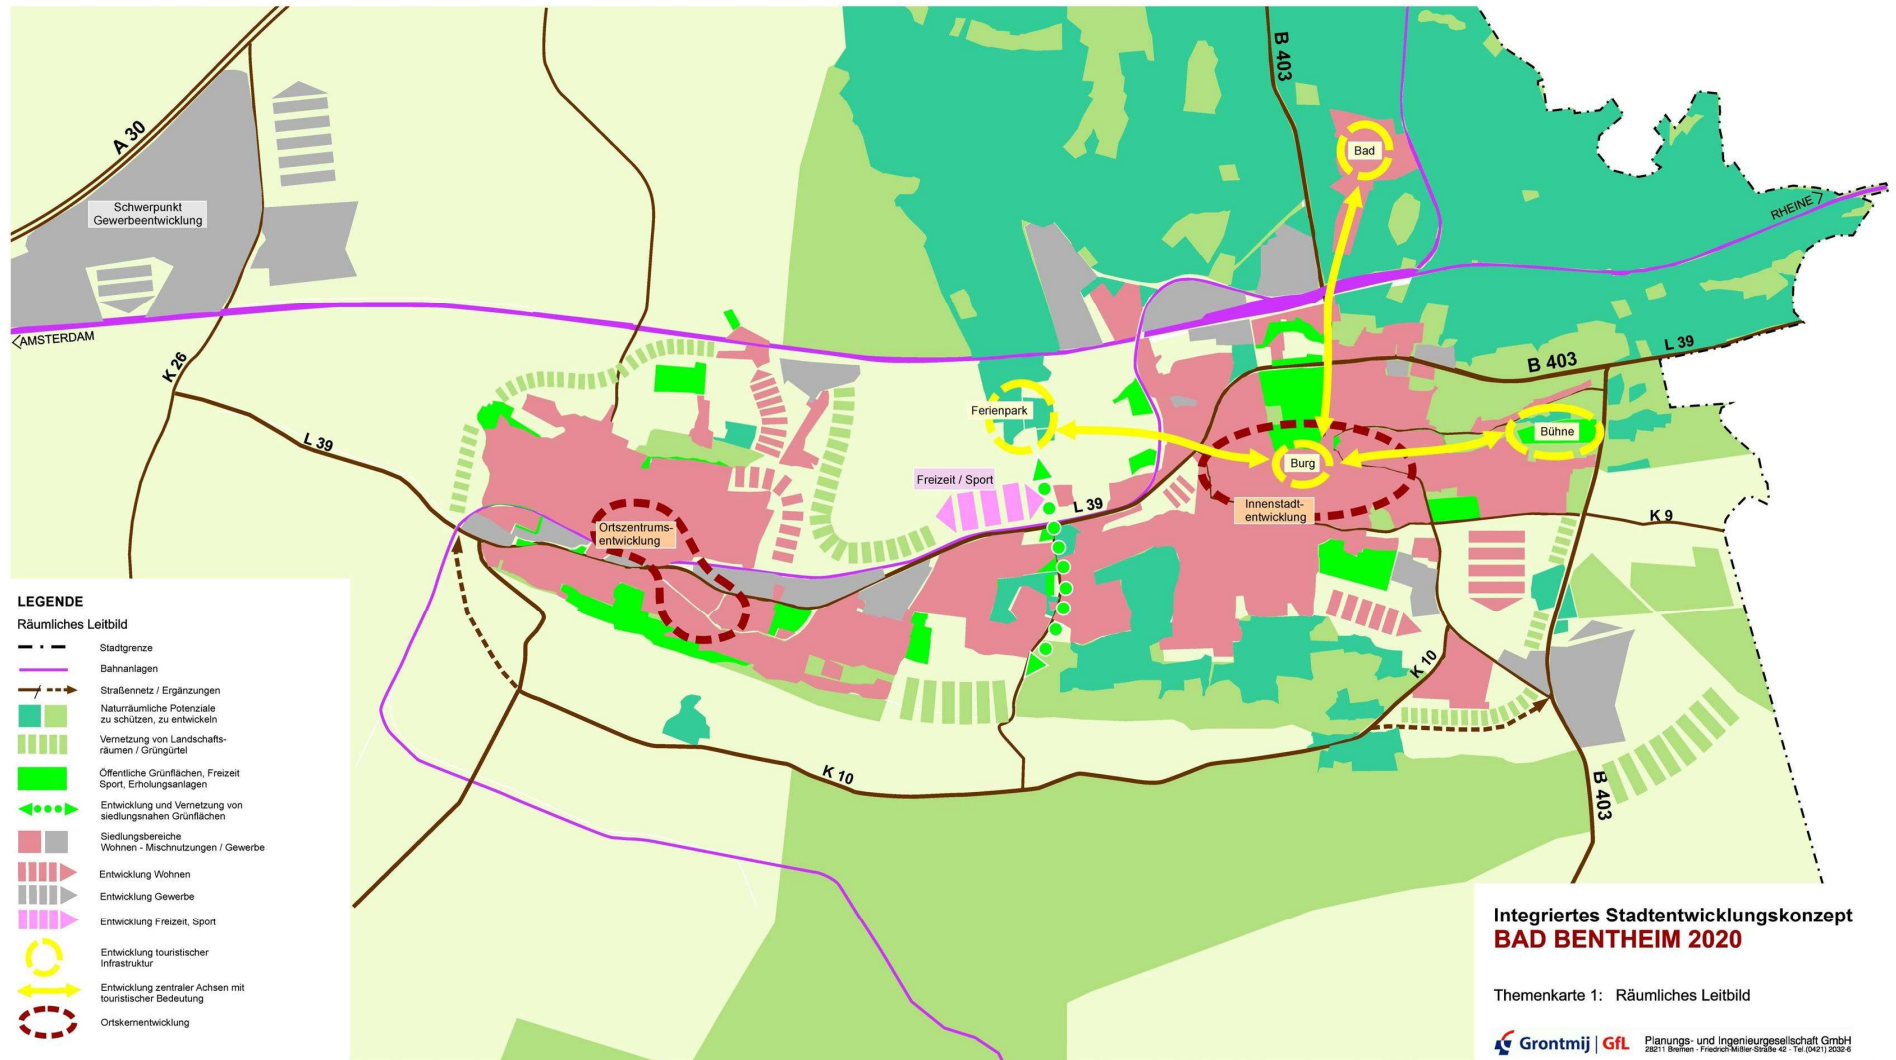

Räumliche Entwicklung

**Integriertes Stadtentwicklungskonzept
BAD BENTHEIM 2020**

Themenkarte 1: Räumliches Leitbild